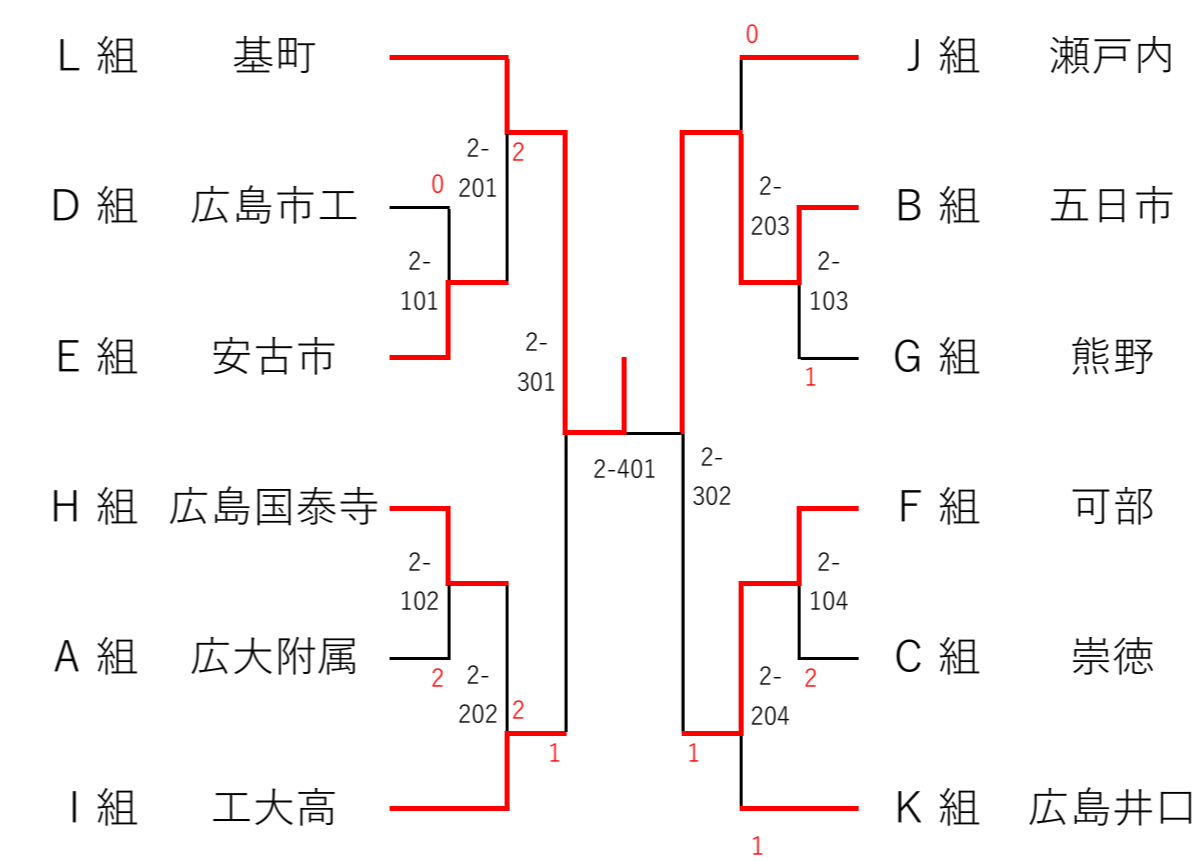

F組		1	2	3	4	得点	順位
6	可部		3-2	1-3		3	2
19	山陽	2-3		1-3		2	3
30	広島市商	3-1	3-1			4	1

L組		1	2	3	4	得点	順位
12	県立広島		3-0	3-0		4	1
13	基町	0-3		3-0		3	2
36	海田	0-3	0-3			2	3

<1位トーナメント>

<1~4位決定リーグ>

		1	2	3	4	得点	順位
A	広島工業		1-3	3-0	3-1	5	2
B	広島商業	3-1		3-0	3-1	6	1
C	広島城北	0-3	0-3		0-3	3	4
D	祇園北	1-3	1-3	3-0		4	3

<5~8位決定リーグ> ※1位トーナメント2回戦負け4校

		1	2	3	4	得点	順位
D	国際学院		0-3	3-1	3-2	5	6
C	安芸府中	3-0		3-1	3-1	6	5
B	廿日市	1-3	1-3		1-3	3	8
A	広陵	2-3	1-3	3-1		4	7

<2位トーナメント>

<3位トーナメント>