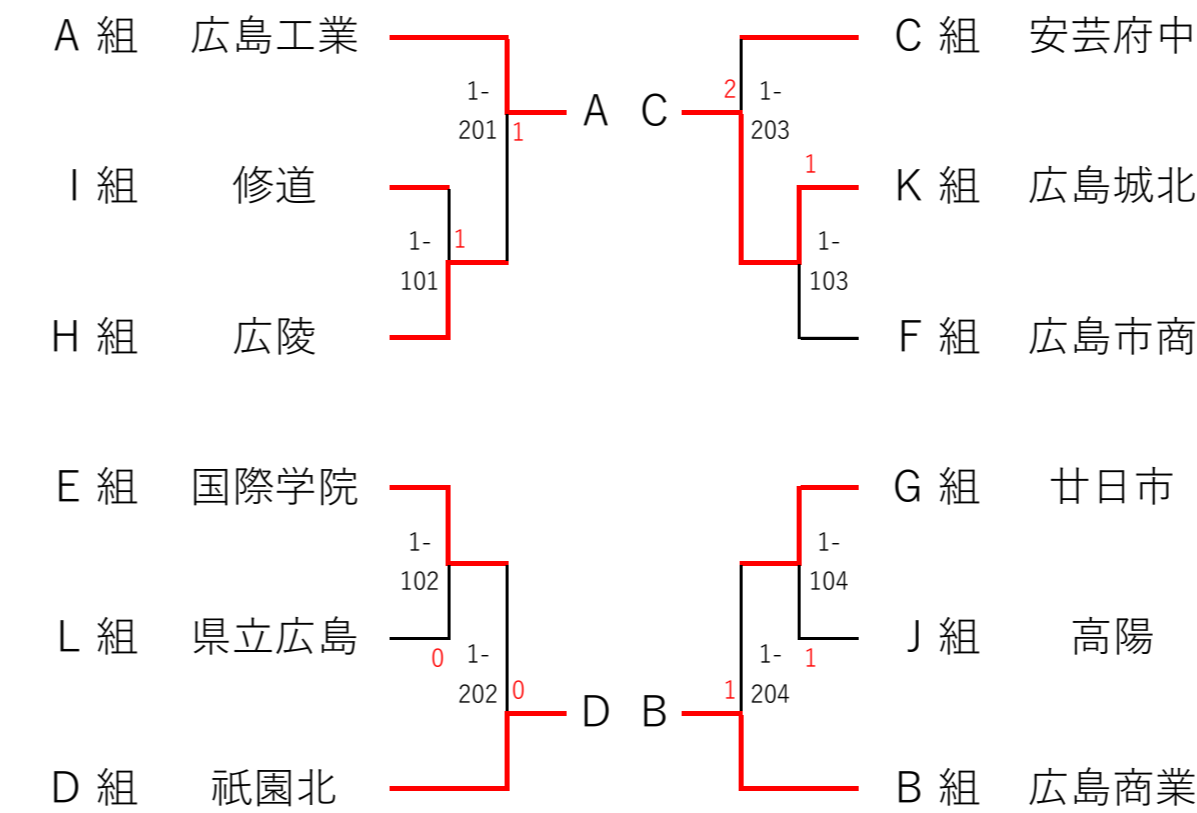

第67回広島県高等学校新人卓球大会広島地区予選【男子】

場所 東区SC

日時 令和3年10月30日(土) 31日(日)

4チームリーグ試合順 第1試合：1-4 2-3 第2試合：1-3 2-4 第3試合：1-2 3-4
3チームリーグ試合順 第1試合：2-3 第2試合：1-3 第3試合：1-2

<予選リーグ>

A組		1	2	3	4	得点	順位
1	広島工業		3-0	3-1	3-0	6	1
24	広島皆実	0-3		2-3	3-0	4	3
25	広大附属	1-3	3-2		3-0	5	2
40	広島観音	0-3	0-3	0-3		3	4

G組		1	2	3	4	得点	順位
7	廿日市		3-1	3-0		4	1
18	熊野	1-3		3-1		3	2
31	広島学院	0-3	1-3			2	3

B組		1	2	3	4	得点	順位
2	広島商業		3-0	3-0	3-0	6	1
23	五日市	0-3		3-0	3-0	5	2
26	加計芸北	0-3	0-3		0-3	3	4
39	西条農業	0-3	0-3	3-0		4	3

H組		1	2	3	4	得点	順位
8	広陵		3-1	3-2		4	1
17	広島国泰寺	1-3		3-1		3	2
32	沼田	2-3	1-3			2	3

C組		1	2	3	4	得点	順位
3	安芸府中		3-0	3-0	3-0	6	1
22	崇徳	0-3		3-0	3-0	5	2
27	近大東広島	0-3	0-3		3-2	4	3
38	広島新庄	0-3	0-3	2-3		3	4

I組		1	2	3	4	得点	順位
9	広島工大高		3-2	0-3		3	2
16	加計	2-3		2-3		2	3
33	修道	3-0	3-2			4	1

D組		1	2	3	4	得点	順位
4	祇園北		3-0	3-0	3-0	6	1
21	賀茂	0-3		3-0	1-3	4	3
28	広島桜ヶ丘	0-3	0-3		1-3	3	4
37	広島市工	0-3	3-1	3-1		5	2

J組		1	2	3	4	得点	順位
10	高陽		3-0	W W/O		4	1
15	瀬戸内	0-3		W W/O		3	2
34	宮島工業	L W/O	L W/O			0	3

E組		1	2	3	4	得点	順位
5	国際学院		3-0	3-0		4	1
20	安古市	0-3		3-0		3	2
29	広島中等教育	0-3	0-3			2	3

K組		1	2	3	4	得点	順位
11	広島城北		W W/O	3-0		4	1
14	大竹	L W/O		L W/O		0	3
35	広島井口	0-3	W W/O			3	2

F組		1	2	3	4	得点	順位
6	可部		3-2	1-3		3	2
19	山陽	2-3		1-3		2	3
30	広島市商	3-1	3-1			4	1

L組		1	2	3	4	得点	順位
12	県立広島		3-0	3-0		4	1
13	基町	0-3		3-0		3	2
36	海田	0-3	0-3			2	3

<1位トーナメント>